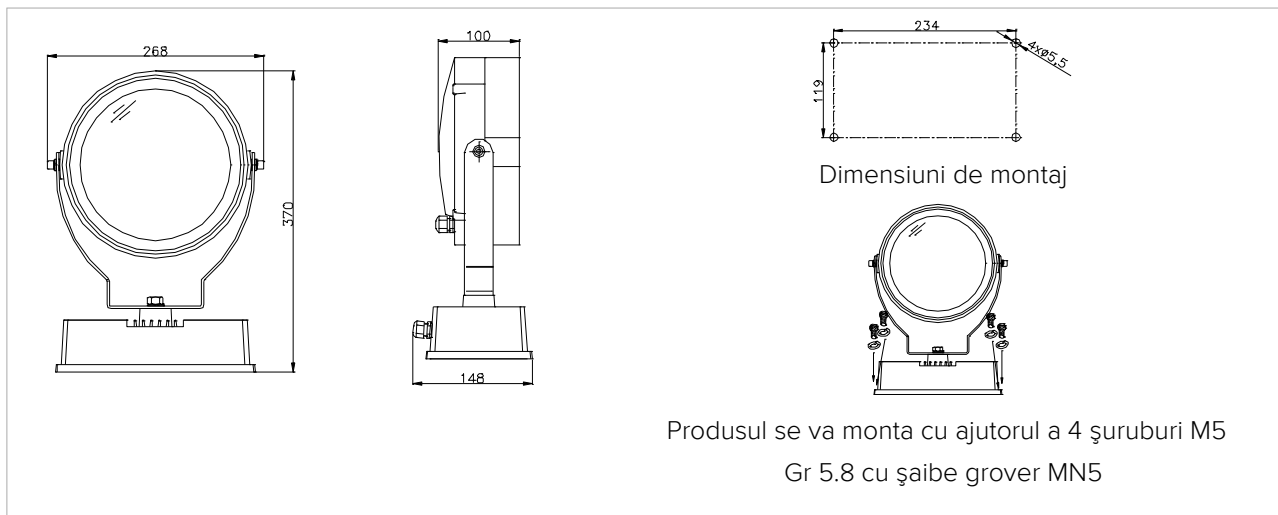

Tip produs	L [mm]	I [mm]	H [mm]	m [mm]	n [mm]
RONDO-03 21 LED	268	100	370	234	119

**Date fotometrice**

Curba de distribuție a intensității luminoase [Cd]