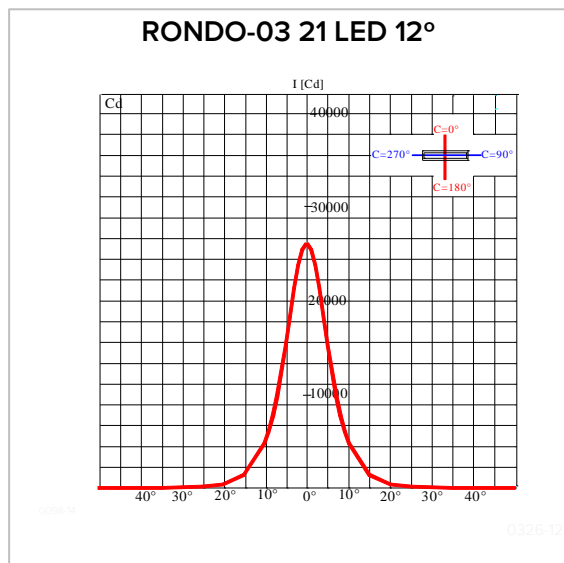

Date fotometrice

Curba de distribuție a intensității luminoase [Cd]