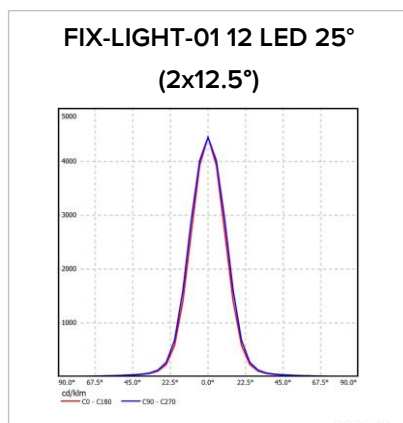

Date fotometrice FIX-LIGHT-01 12 LED 25° medie (medium)

2026lm
Curba de distribuție a intensității luminoase [Cd/1000lm]