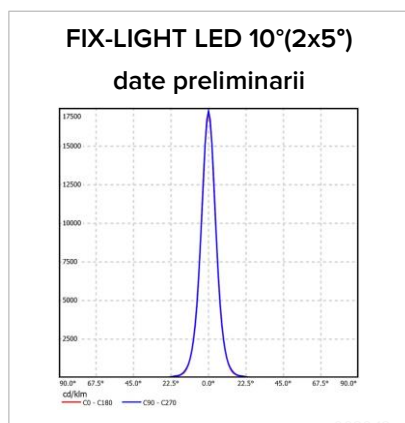

Date fotometrice preliminare FIX-LIGHT LED 10° îngustă (small)

Curba de distribuție a intensității luminoase [Cd/1000lm]