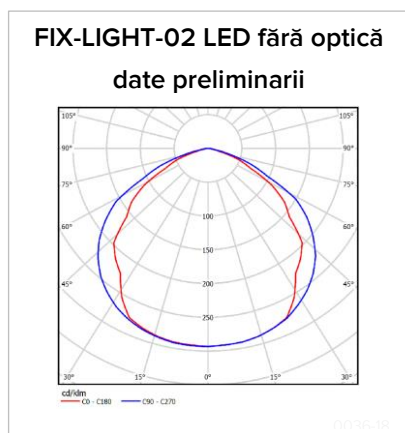

Date fotometrice preliminare FIX-LIGHT LED 10° îngustă (small)

Curba de distribuție a intensității luminoase [Cd/1000lm]

Date fotometrice FIX-LIGHT-01 12 LED 25° medie (medium)

2026lm  
Curba de distribuție a intensității luminoase [Cd/1000lm]

Date fotometrice FIX-LIGHT-01 LED 60° largă (large)

2000lm  
Curba de distribuție a intensității luminoase [Cd/1000lm]

**Date fotometrice preliminare FIX-LIGHT-02 LED fără optică**

Curba de distribuție a intensității luminoase [Cd/1000lm]