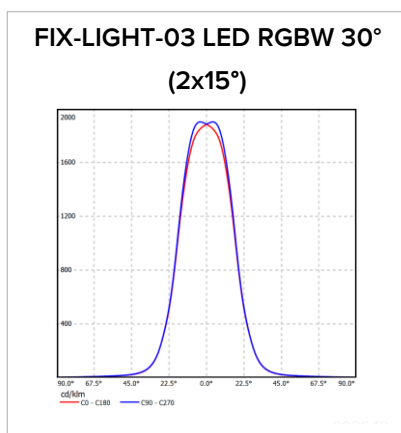

Date fotometrice preliminare FIX-LIGHT-02 LED fără optică

Curba de distribuție a intensității luminoase [Cd/1000lm]

Date fotometrice preliminare FIX-LIGHT-01 12 LED 30° medium

Curba de distribuție a intensității luminoase [Cd/1000lm]

Descriere

- Carcasă din aluminiu vopsită.
- Dispensur transparent din sticlă securizată termic.
- Sistemul optic cuprinde LED-uri de putere cu sistem de orientare flux conceput pentru a îndeplini cerințele pentru iluminatul arhitectural.
- În funcție de sistemul optic se pot obține distribuții luminoase înguste sau largi ale fluxului luminos:
  - îngustă (small) 10°, medie (medium) 25°, largă (large) 60°.
- Aparatură (driver electronic) inclus în produs și executat în conformitate cu normativele specifice.
- Driver cu reglaj de flux (dimmbable) protocol DALI pentru variantele DALI.
- Driver cu reglaj de flux (dimmbable driver) protocol 1-10V pentru variantele DIM.
- Driver cu reglaj de flux (dimmbable) protocol DMX pentru varianta RGBW. Programarea driverului la varianta RGBW se face cu controlerul DMX din soft și programator conform Instrucțiune de montare-exploatare.
- Culoare: albă.

Variante la cerere

- În funcție de sistemul optic se pot obține distribuții luminoase înguste sau largi ale fluxului luminos:
  - tip proiector: îngustă (small) 10°, medie (medium) 25°, largă (large) 60°
  - fără sistem optic (fără lentile)
- Echipat cu LED-uri cu altă temperatură de culoare 2500K÷6500K CRI≥70.
- Echipat cu LED-uri cu lumină colorată: roșu, galben, verde, albastru.
- Controler DMX + programator pentru varianta RGBW.
- Carcasa vopsită negru -NE
- Cu dispensur din policarbonat rezistent la impact IK10.