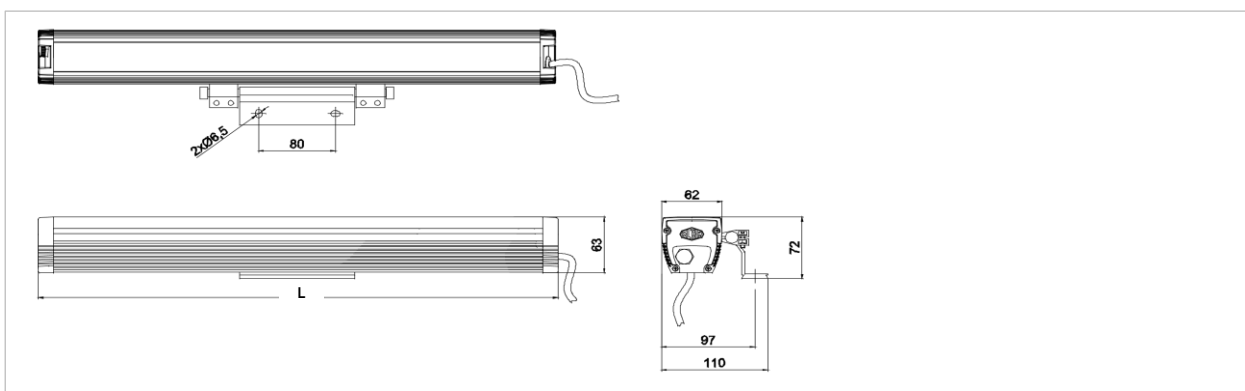

Date fotometrice WALL WASHER-02 24LED

600mm 12°

Curba de distribuție a intensității luminoase
[Cd/1000lm]

Tip produs	L [mm]	m [mm]	I [mm]	H [mm]
WALL WASHER-02 2LED	95	80	62	72
WALL WASHER-02 6LED	170	80	62	72
WALL WASHER-02 12LED	320	80	62	72
WALL WASHER-02 24LED	560	80	62	72
WALL WASHER-02 36LED	825	80	62	72
WALL WASHER-02 48LED	1100	80	62	72