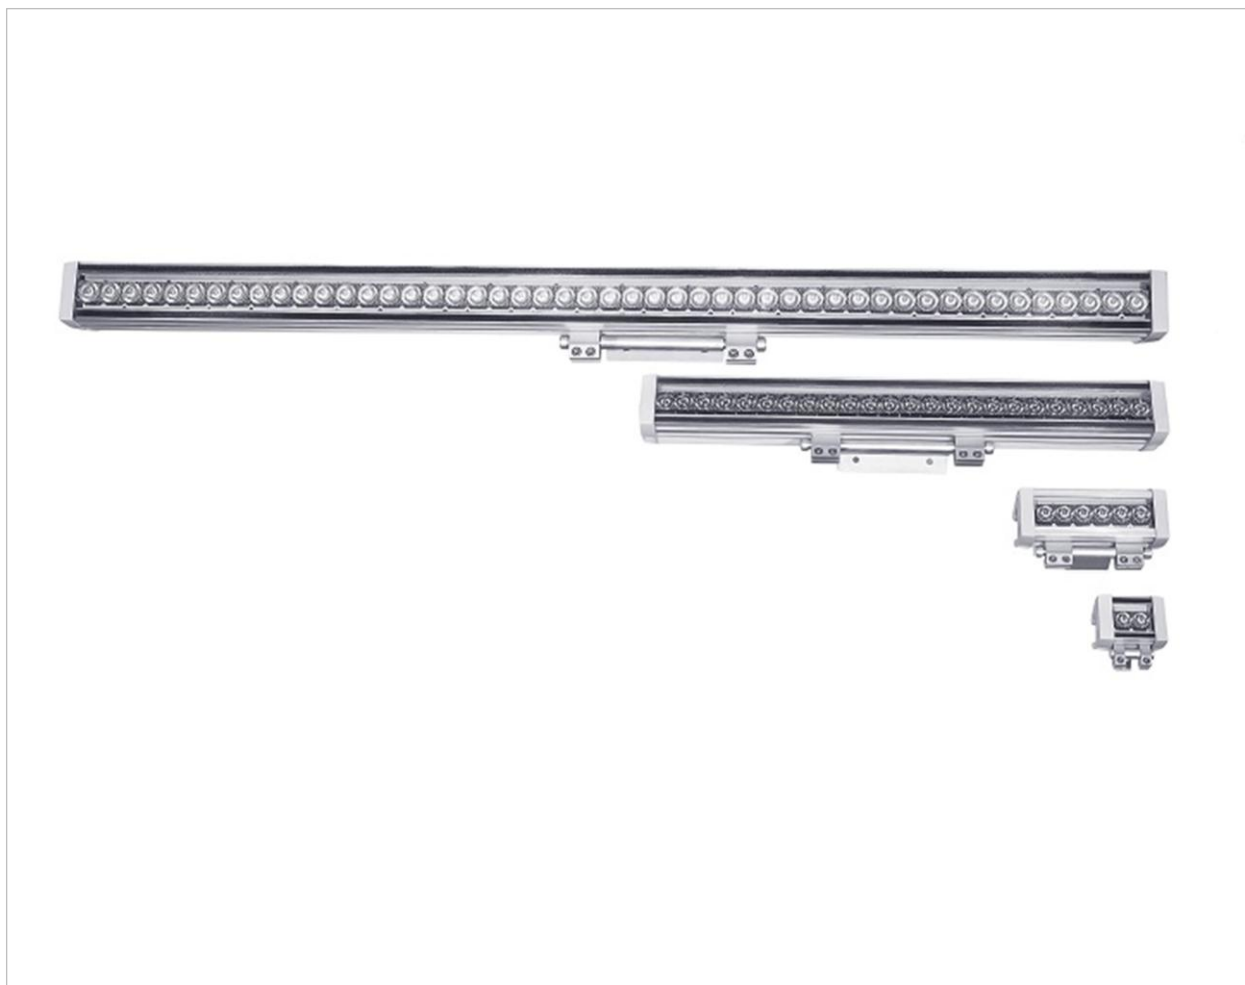

Proiector exterior arhitectural

WALL WASHER-02 LED

WALL WASHER-02 2LED (95mm), WALL WASHER-02 6LED (150mm)
WALL WASHER-02 12LED (300mm), WALL WASHER-02 24LED (600mm)
WALL WASHER-02 36LED (900mm), WALL WASHER-02 48LED (1200mm)

Despre produs

WALL WASHER-02 LED este un corp de iluminat liniar, de performanță ridicată, conceput pentru iluminat arhitectural, utilizat atât pentru crearea unor efecte decorative de spălare luminoasă a diferitelor suprafețe, cât și pentru accentuarea anumitor detalii arhitecturale ale fațadelor sau clădirilor printr-un flux luminos de înaltă calitate.

EN 60598	RoHS	IP65	IK07		-15°C ÷ +35°C	1,5 ÷ 70W LED
----------	------	------	------	--	---------------	---------------

Astfel, pentru un iluminat de accent variantele Wall Washer de 95mm, respectiv 150mm oferă un flux luminos extrem de flexibil. Pentru crearea efectului de lumananță pe fațadă sunt disponibile variantele de Wall Washer cu distribuție transversală largă.

Descriere

Un corp de iluminat suplu compus din:

- Carcasa din aluminiu ce conține:
 - sistemul optic,
 - driverul prin care se realizează alimentarea de la rețea
- Dispersorul din policarbonat transparent, sau la cerere alb opal, protejează subansamblul optic.
- Capace din PC rezistent UV. Filtru anticondens.
- Subansamblul optic conține LED-uri echipate cu un sistem optic ce asigură o distribuție uniformă a fluxului luminos.
- În funcție de sistemul optic utilizat se pot obține și alte distribuții mai largi sau mai înguste ale fluxului luminos:
 - 7°, 13°, 16°, 30°, 31°, 11° x 45°, 14° x 46°, 68°, 72°
- Aparataj (driver electronic) inclus în produs și executat în conformitate cu normativele specifice.
- Produsul are doi suportți de fixare ce permit reglarea orientării produsului cu 0÷220°.
- Culoare: gri.