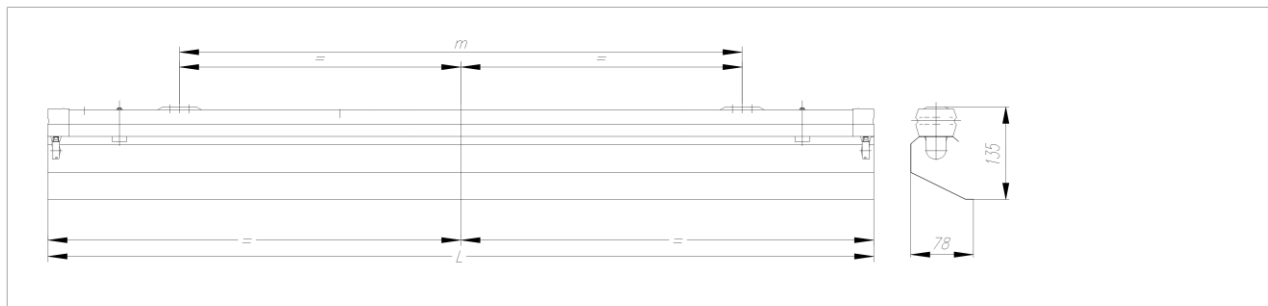

Tip produs	L [mm]	m [mm]	l [mm]	H [mm]
FIRA-11-136 AS Didactic	1228	900	78	135
FIRA-11-158 AS Didactic	1528	1200	78	135