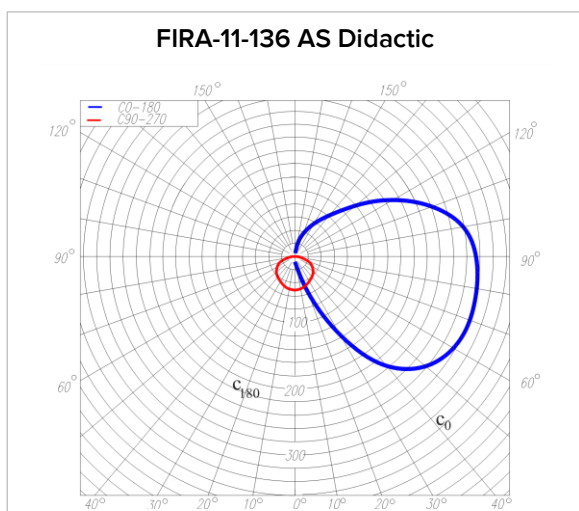

Corp de iluminat interior

FIRA-11-1xT8 AS Didactic

FIRA-11-136 AS, FIRA-11-158 AS Didactic

Despre produs

Un produs funcțional al cărui design îl face ideal pentru spații educaționale precum școli, biblioteci.

EN 60598	RoHS	IP20	⊕	960°C	-5°C ÷ +35°C	36W, 58W T8 G13
----------	------	------	---	-------	--------------	-----------------

Domeniu de utilizare

Iluminatul local de interior. Iluminatul suprafețelor verticale (pereți, vitrine, table de scris).

Sursa de lumină utilizată

- Lămpi fluorescente T8 (26mm) G13.

Tip produs	L [mm]	m [mm]	l [mm]	H [mm]
FIRA-11-136 AS Didactic	1228	900	78	135
FIRA-11-158 AS Didactic	1528	1200	78	135

Date fotometrice FIRA-11-136 AS Didactic

CIE: 18 46 74 64 74

UTE: 0,47J +0,26 T

Curba de distribuție a intensității luminoase
[Cd/1000lm]

Descriere

- Armătura și șina și din tablă de oțel vopsită cu pulbere epoxipoliesterică albă.
- Capace din plastic.
- Reflector asimetric (AS) din tablă de oțel vopsită cu pulbere epoxipoliesterică albă.
- Aparataj (balast) inclus în produs și executat în conformitate cu normativele specifice.
- Culoare: albă.