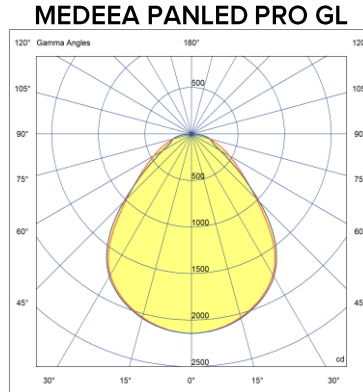

Date luminotehnice

Curba de distribuție a intensității luminoase [Cd/1000lm]

Caracteristici dimensionale

MEDEEA PANLED

MEDEEA PANLED ÎNCASTRAT