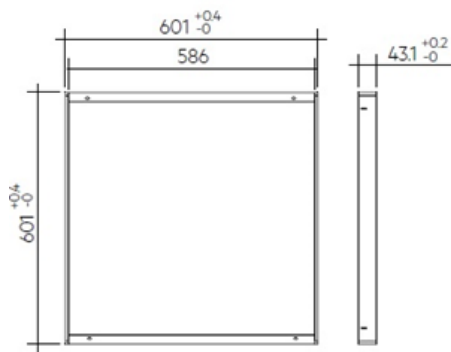

## Montaj

- Încăstrat în tavan fals casetat cu dimensiunea modului de 595x595mm.
- Montaj aparent (la cerere)
- Suspendat (la cerere)

## Caracteristici dimensionale

#### MEDEEA PANLED APARENT

Tip produs	L [mm]	l [mm]	m [mm]	n [mm]	H [mm]
MEDEEA PANLED APARENT	601	601	601	601	43.1
MEDEEA PANLED ÎNCASTRAT	595	595	600	600	8.5