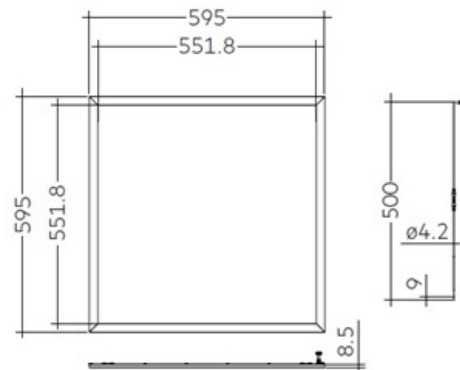

## Montaj

- Încăstrat în tavan fals casetat cu dimensiunea modului de 595x595mm.
- Montaj aparent (la cerere)
- Suspendat (la cerere)

## Caracteristici dimensionale

#### MEDEEA PANLED APARENT

Tip produs	L [mm]	l [mm]	m [mm]	n [mm]	H [mm]
MEDEEA PANLED APARENT	601	601	601	601	43.1
MEDEEA PANLED ÎNCASTRAT	595	595	600	600	8.5