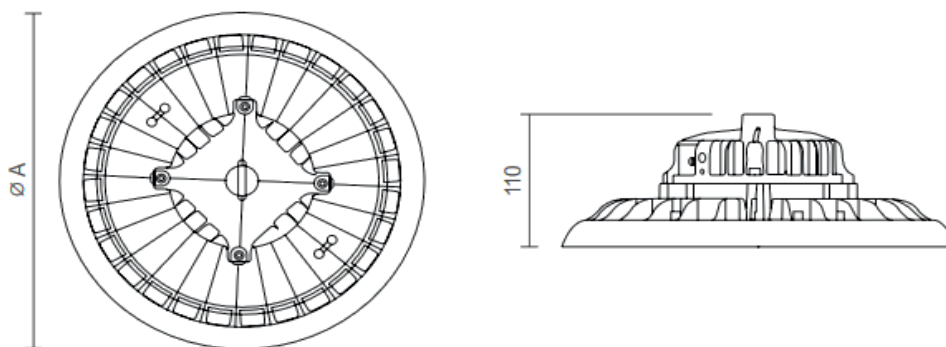

## Descriere

- Carcasă: aliaj de aluminiu, negru grafit (RAL 9011)
- Capac optic: PMMA clar cu optică integrată, cu deschidere simetrică de  $60^{\circ}$  sau  $90^{\circ}$
- Echipament electric: Module LED, driver dimabil 1-10V, controlat prin cablu  $2 \times 0,5\text{mm}^2$  cu două fire
- Conexiune: cablu  $3 \times 1\text{mm}^2$ ; lungime cablu de alimentare = 0,4m
- Eficiență maximă a sistemului: 155 lm/W
- Protecția aparatului de iluminat: IP66
- Rezistență mecanică ridicată: IK10
- Durata de viață: 75.000 de ore / L80B10
- Temperatura de funcționare: de la  $-40^{\circ}\text{C}$  ...  $45^{\circ}\text{C}$  /  $0^{\circ}\text{C}$  ...  $45^{\circ}\text{C}$  (cu iluminat de siguranță)
- Flux luminos constant chiar și la temperatura de  $-40^{\circ}\text{C}$  (echipare standard)
- Model standard CRI > 80: 4000 K, 5000 K
- La cerere, CRI > 80: 3000 K, 6500 K, CRI > 90: 3000 K, 4000 K, 5000 K, 6500 K
- Clasa de izolație: I
- Tensiune: 230Vac/50Hz.