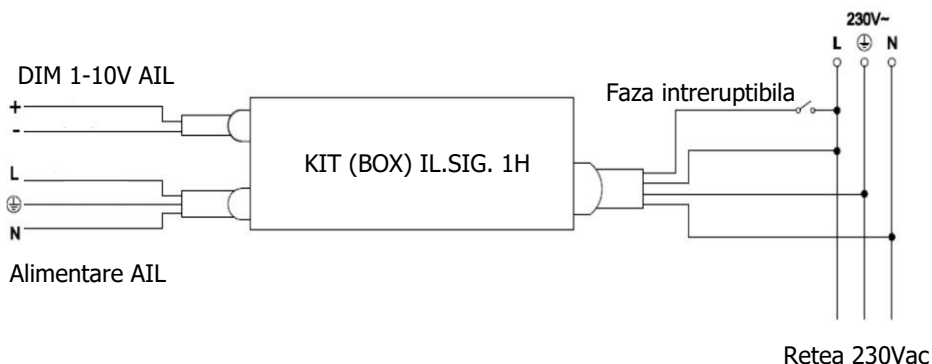

Variante la cerere

- Echipat cu conector rapid IP68 pe cablul de alimentare;
- Kit (BOX) de iluminat de siguranță de 1 ora (menținut/nemenținut/selftest), putere 15÷20W, cu acumulator Li-Ion 25.2V 2Ah, cu durată de încărcare 24 ore; fabricat în conformitate cu SR EN 61347-2-13.